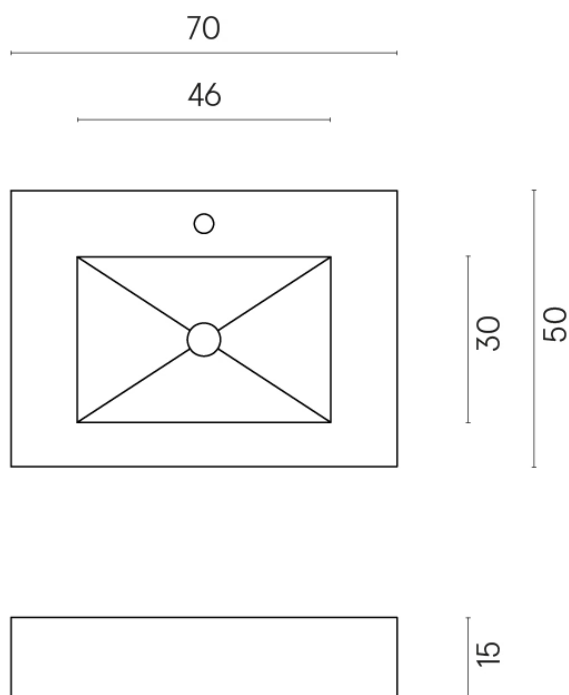

ИЗДЕЛИЕ С ВЫБРАННЫМИ ВАМИ ПАРАМЕТРАМИ.

Артикул: 620810000001

Fly

Раковина 70

Облицовка изделия

Шарм Делюкс
Сахара Нуар
Натуральный

Цвета и другие эстетические характеристики плитки на иллюстрациях на сайте являются ориентировочными. Перед покупкой всегда смотрите образцы вживую.