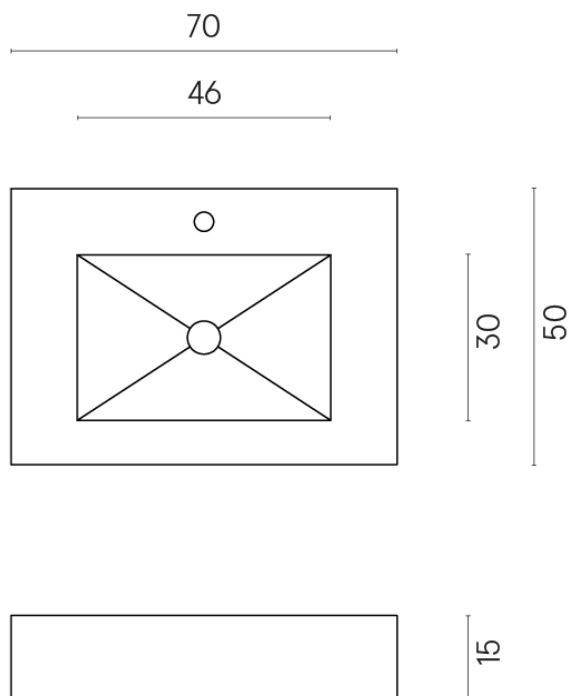

ИЗДЕЛИЕ С ВЫБРАННЫМИ ВАМИ ПАРАМЕТРАМИ.

Артикул: 620810000001

Fly

Раковина 70

Облицовка изделия

Шарм Эдванс
Платинум Уайт
Натуральный

Цвета и другие эстетические характеристики плитки на иллюстрациях на сайте являются ориентировочными. Перед покупкой всегда смотрите образцы вживую.