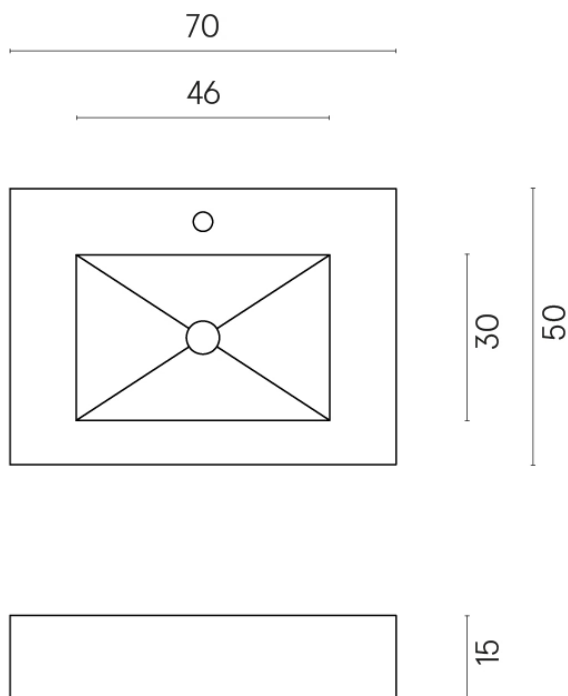

ИЗДЕЛИЕ С ВЫБРАННЫМИ ВАМИ ПАРАМЕТРАМИ.

Артикул: 620810000001

Fly

Раковина 70

Облицовка изделия
Континуум Петрол
Натуральный

Цвета и другие эстетические характеристики плитки на иллюстрациях на сайте являются ориентировочными. Перед покупкой всегда смотрите образцы вживую.