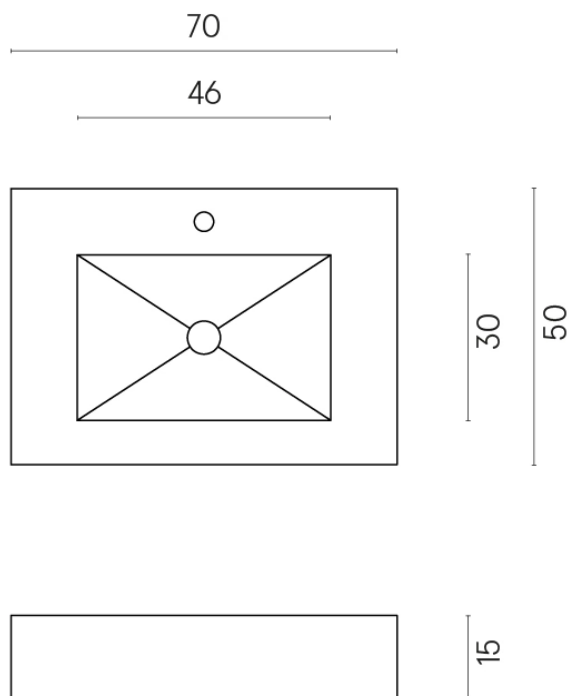

ИЗДЕЛИЕ С ВЫБРАННЫМИ ВАМИ ПАРАМЕТРАМИ.

Артикул: 620810000001

Fly

Раковина 70

Облицовка изделия
Континуум Сильвер
Натуральный

Цвета и другие эстетические характеристики плитки на иллюстрациях на сайте являются ориентировочными. Перед покупкой всегда смотрите образцы вживую.