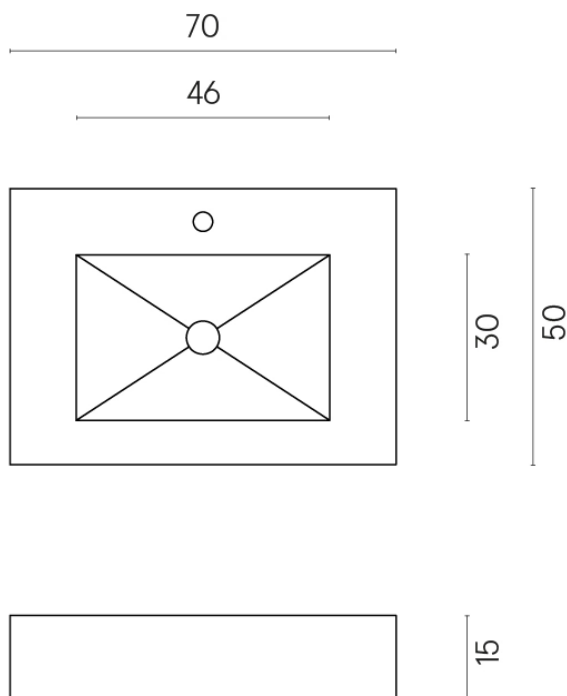

ИЗДЕЛИЕ С ВЫБРАННЫМИ ВАМИ ПАРАМЕТРАМИ.

Артикул: 620810000001

Fly

Раковина 70

Облицовка изделия

Стелларис Кристал
Пьюр Натуральный

Цвета и другие эстетические характеристики плитки на иллюстрациях на сайте являются ориентировочными. Перед покупкой всегда смотрите образцы вживую.