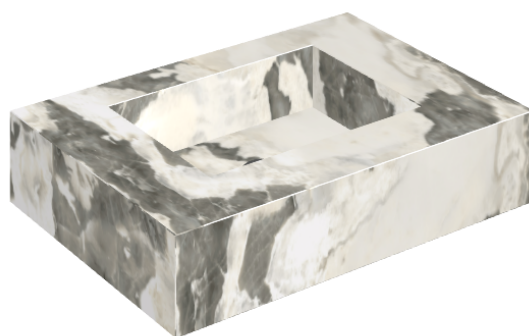

ИЗДЕЛИЕ С ВЫБРАННЫМИ ВАМИ ПАРАМЕТРАМИ.

Артикул: 620810000001

Fly

Раковина 70

Облицовка изделия

Стелларис Довер
Лайт Натуральный

Цвета и другие эстетические характеристики плитки на иллюстрациях на сайте являются ориентировочными. Перед покупкой всегда смотрите образцы вживую.