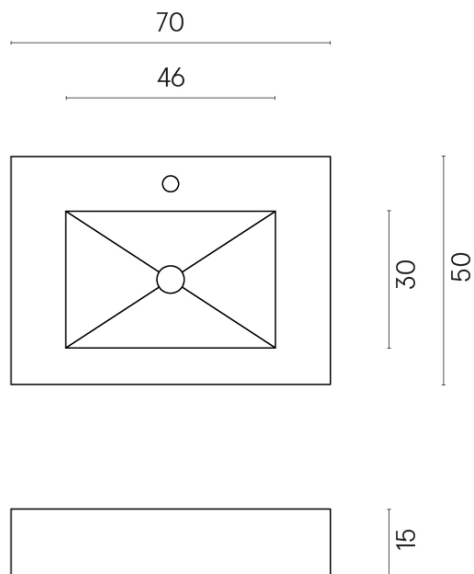

ИЗДЕЛИЕ С ВЫБРАННЫМИ ВАМИ ПАРАМЕТРАМИ.

Артикул:

620810000001

Fly

Раковина 70

Облицовка изделия

Стелларис Довер
Лайт Натуральный

Цвета и другие эстетические характеристики плитки на иллюстрациях на сайте являются ориентировочными. Перед покупкой всегда смотрите образцы вживую.