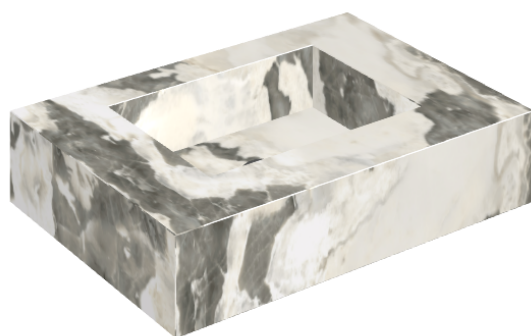

ИЗДЕЛИЕ С ВЫБРАННЫМИ ВАМИ ПАРАМЕТРАМИ.

Артикул:

620810000001

Fly

Раковина 70

Облицовка изделия

Стелларис Довер
Лайт Натуральный

Цвета и другие эстетические характеристики плитки на иллюстрациях на сайте являются ориентировочными. Перед покупкой всегда смотрите образцы вживую.