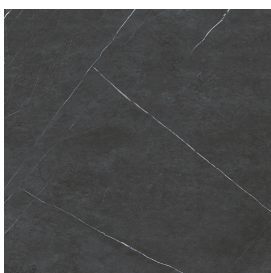

ИЗДЕЛИЕ С ВЫБРАННЫМИ ВАМИ ПАРАМЕТРАМИ.

Артикул: 620810000002

Fly

Раковина 90

Облицовка изделия

Метрополис
Имperiал Блэк
Натуральный

Цвета и другие эстетические характеристики плитки на иллюстрациях на сайте являются ориентировочными. Перед покупкой всегда смотрите образцы вживую.