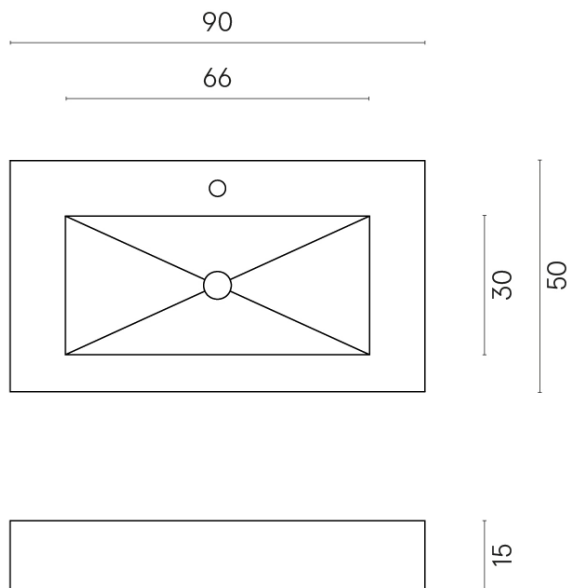

ИЗДЕЛИЕ С ВЫБРАННЫМИ ВАМИ ПАРАМЕТРАМИ.

Артикул: 620810000002

Fly

Раковина 90

Облицовка изделия

Континуум Полар
Натуральный

Цвета и другие эстетические характеристики плитки на иллюстрациях на сайте являются ориентировочными. Перед покупкой всегда смотрите образцы вживую.