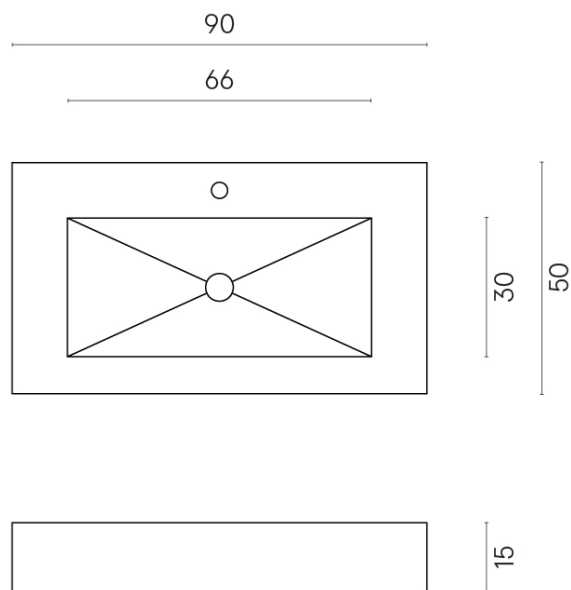

ИЗДЕЛИЕ С ВЫБРАННЫМИ ВАМИ ПАРАМЕТРАМИ.

Артикул: 620810000002

Fly

Раковина 90

Облицовка изделия

Континуум Пьюр
Натуральный

Цвета и другие эстетические характеристики плитки на иллюстрациях на сайте являются ориентировочными. Перед покупкой всегда смотрите образцы вживую.