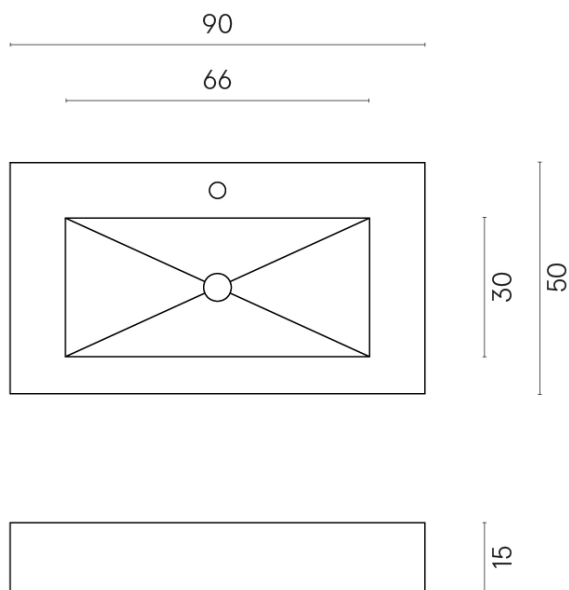

ИЗДЕЛИЕ С ВЫБРАННЫМИ ВАМИ ПАРАМЕТРАМИ.

Артикул: 620810000002

Fly

Раковина 90

Облицовка изделия

Континуум Брасс
Голд Шлифованный

Цвета и другие эстетические характеристики плитки на иллюстрациях на сайте являются ориентировочными. Перед покупкой всегда смотрите образцы вживую.