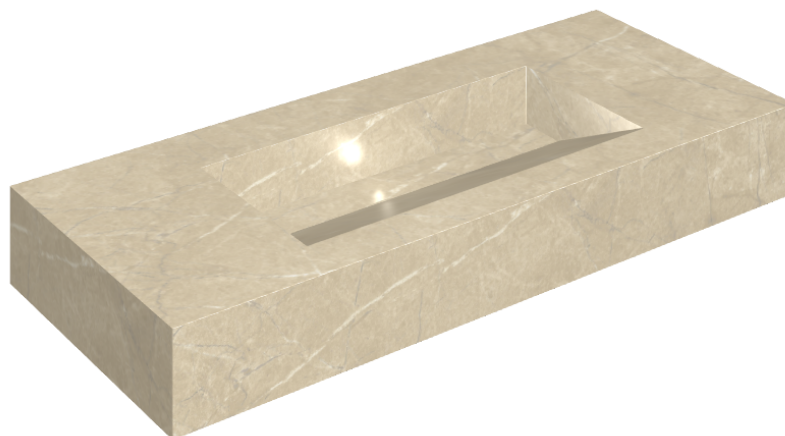

ИЗДЕЛИЕ С ВЫБРАННЫМИ ВАМИ ПАРАМЕТРАМИ.

Артикул:

620810000012

Fly Evo

Раковина 120

Облицовка изделия

Шарм Экстра
Аркадия Люкс

Цвета и другие эстетические характеристики плитки на иллюстрациях на сайте являются ориентировочными. Перед покупкой всегда смотрите образцы вживую.