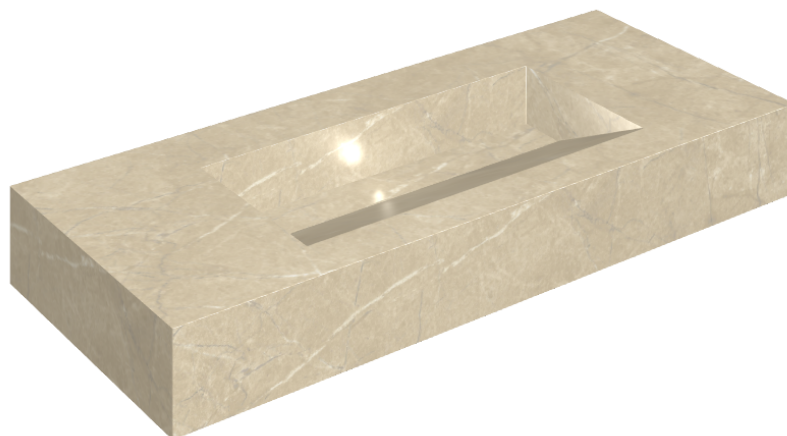

ИЗДЕЛИЕ С ВЫБРАННЫМИ ВАМИ ПАРАМЕТРАМИ.

Артикул:

620810000012

## Раковина 120

Облицовка изделия

Шарм Экстра  
Аркадия Люкс

Цвета и другие эстетические характеристики плитки на иллюстрациях на сайте являются ориентировочными. Перед покупкой всегда смотрите образцы вживую.