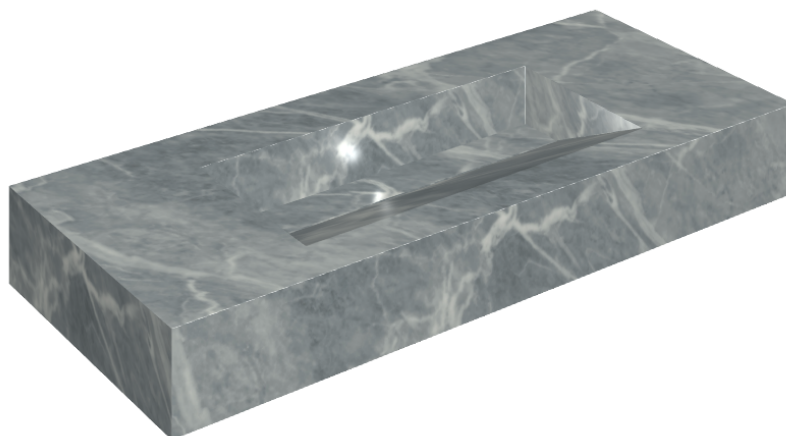

ИЗДЕЛИЕ С ВЫБРАННЫМИ ВАМИ ПАРАМЕТРАМИ.

Артикул:

620810000012

Fly Evo

Раковина 120

Облицовка изделия

Шарм Экстра
Атлантик Люкс

Цвета и другие эстетические характеристики плитки на иллюстрациях на сайте являются ориентировочными. Перед покупкой всегда смотрите образцы вживую.