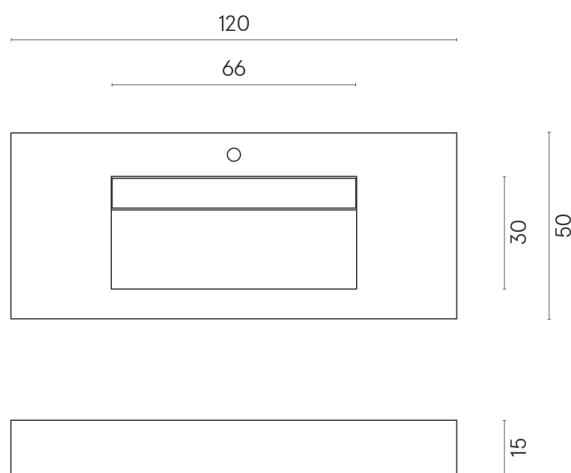

ИЗДЕЛИЕ С ВЫБРАННЫМИ ВАМИ ПАРАМЕТРАМИ.

Артикул:

620810000012

Fly Evo

Раковина 120

Облицовка изделия

Дженезис Сатурн
Грэй Натуральный

Цвета и другие эстетические характеристики плитки на иллюстрациях на сайте являются ориентировочными. Перед покупкой всегда смотрите образцы вживую.