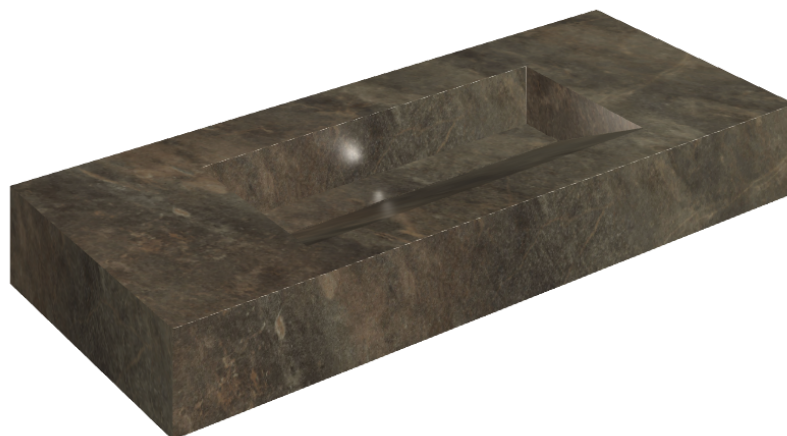

ИЗДЕЛИЕ С ВЫБРАННЫМИ ВАМИ ПАРАМЕТРАМИ.

Артикул:

620810000012

# Fly Evo

## Раковина 120

Облицовка изделия

Дженезис Меркури  
Браун Натуральный

Цвета и другие эстетические характеристики плитки на иллюстрациях на сайте являются ориентировочными. Перед покупкой всегда смотрите образцы вживую.