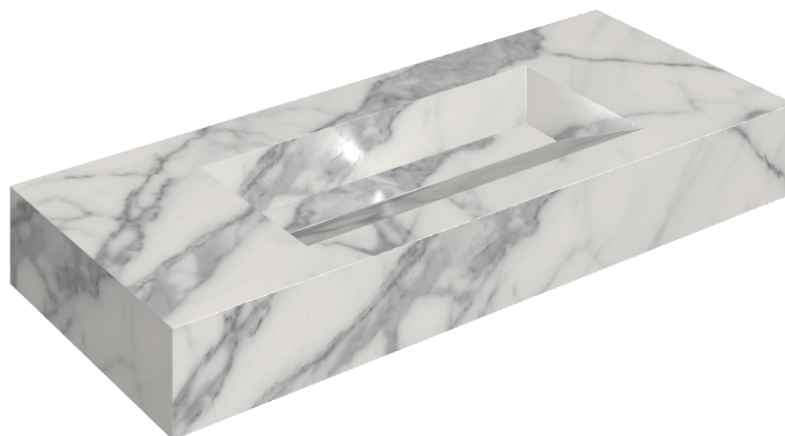

ИЗДЕЛИЕ С ВЫБРАННЫМИ ВАМИ ПАРАМЕТРАМИ.

Артикул:

620810000012

Fly Evo

Раковина 120

Облицовка изделия
Шарм Эво Статуарио
Натуральный

Цвета и другие эстетические характеристики плитки на иллюстрациях на сайте являются ориентировочными. Перед покупкой всегда смотрите образцы вживую.