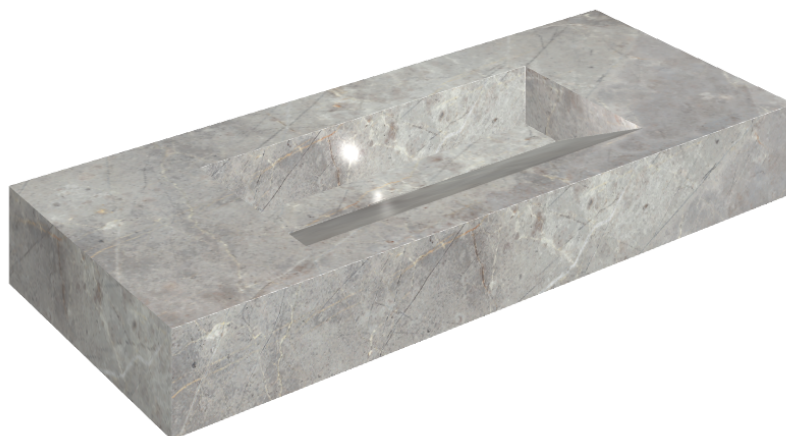

ИЗДЕЛИЕ С ВЫБРАННЫМИ ВАМИ ПАРАМЕТРАМИ.

Артикул:

620810000012

Fly Evo

Раковина 120

Облицовка изделия

Шарм Эво
Имперiale
Натуральный

Цвета и другие эстетические характеристики плитки на иллюстрациях на сайте являются ориентировочными. Перед покупкой всегда смотрите образцы вживую.