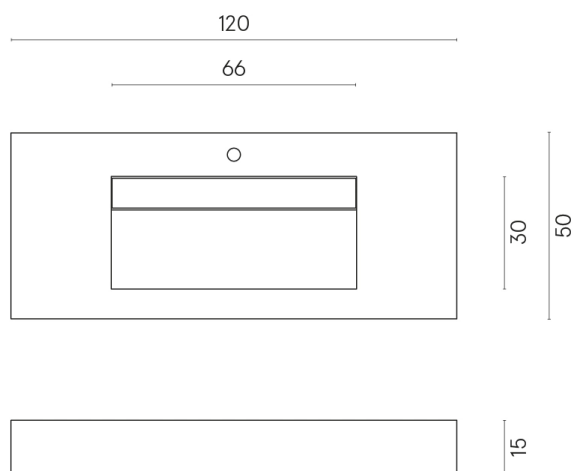

ИЗДЕЛИЕ С ВЫБРАННЫМИ ВАМИ ПАРАМЕТРАМИ.

Артикул:

620810000012

Fly Evo

Раковина 120

Облицовка изделия

Шарм Эво
Имперiale
Натуральный

Цвета и другие эстетические характеристики плитки на иллюстрациях на сайте являются ориентировочными. Перед покупкой всегда смотрите образцы вживую.