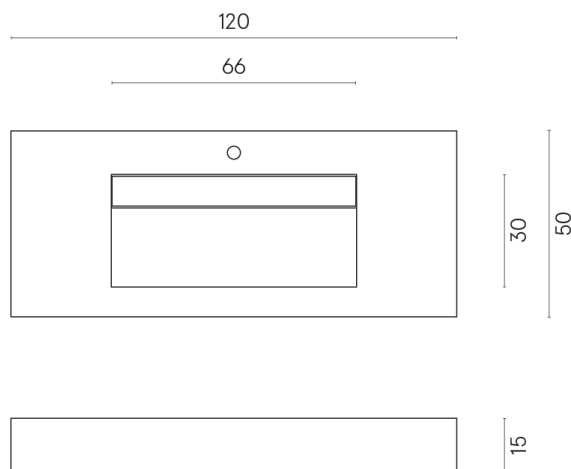

ИЗДЕЛИЕ С ВЫБРАННЫМИ ВАМИ ПАРАМЕТРАМИ.

Артикул:

620810000012

Fly Evo

Раковина 120

Облицовка изделия

Контемпора Пур
Натуральный

Цвета и другие эстетические характеристики плитки на иллюстрациях на сайте являются ориентировочными. Перед покупкой всегда смотрите образцы вживую.