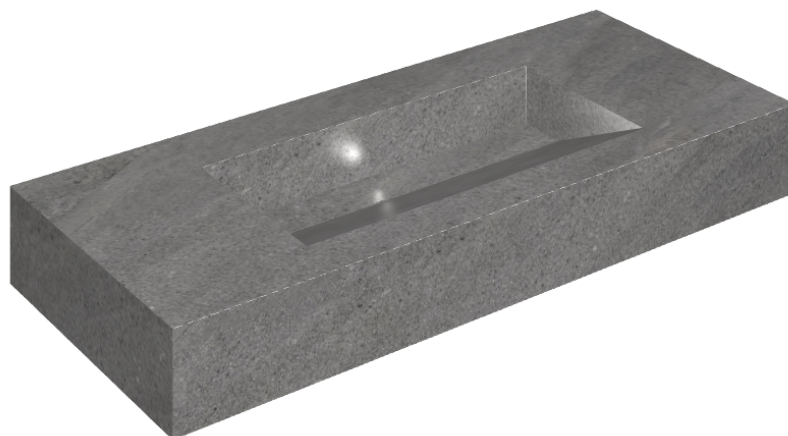

ИЗДЕЛИЕ С ВЫБРАННЫМИ ВАМИ ПАРАМЕТРАМИ.

Артикул:

620810000012

## Раковина 120

Облицовка изделия  
Контемпора Карбон  
Натуральный

Цвета и другие эстетические характеристики плитки на иллюстрациях на сайте являются ориентировочными. Перед покупкой всегда смотрите образцы вживую.