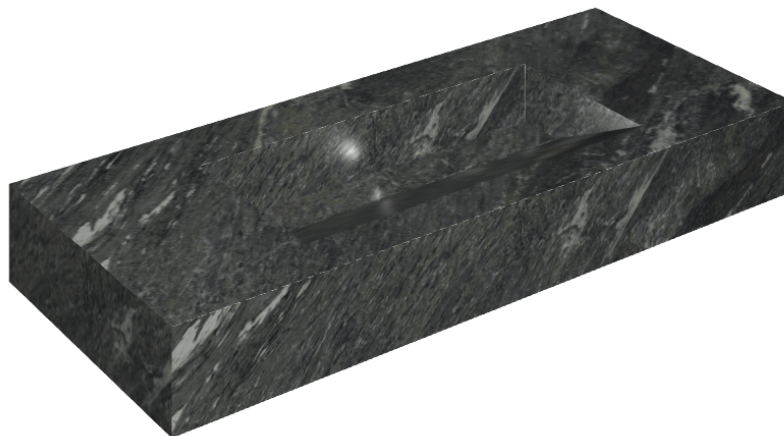

ИЗДЕЛИЕ С ВЫБРАННЫМИ ВАМИ ПАРАМЕТРАМИ.

Артикул:

620810000012

Fly Evo

Раковина 120

Облицовка изделия

Скайфолл Неро
Смеральдо
Натуральный

Цвета и другие эстетические характеристики плитки на иллюстрациях на сайте являются ориентировочными. Перед покупкой всегда смотрите образцы вживую.