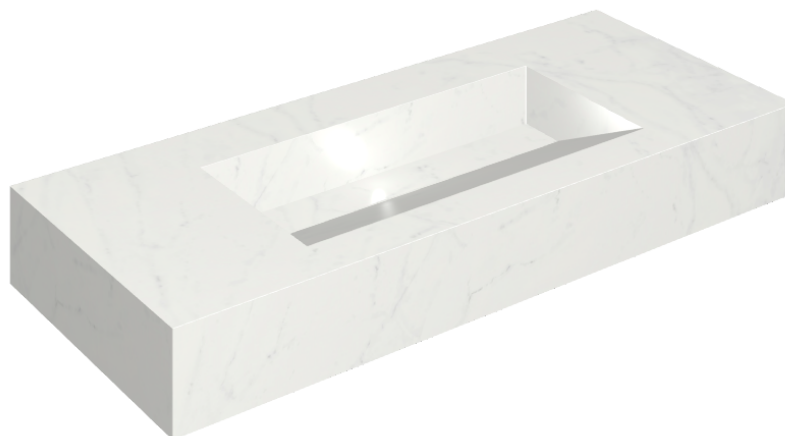

ИЗДЕЛИЕ С ВЫБРАННЫМИ ВАМИ ПАРАМЕТРАМИ.

Артикул:

620810000012

Fly Evo

Раковина 120

Облицовка изделия

Шарм Делюкс
Бьянко
Микеланджело
Натуральный

Цвета и другие эстетические характеристики плитки на иллюстрациях на сайте являются ориентировочными. Перед покупкой всегда смотрите образцы вживую.