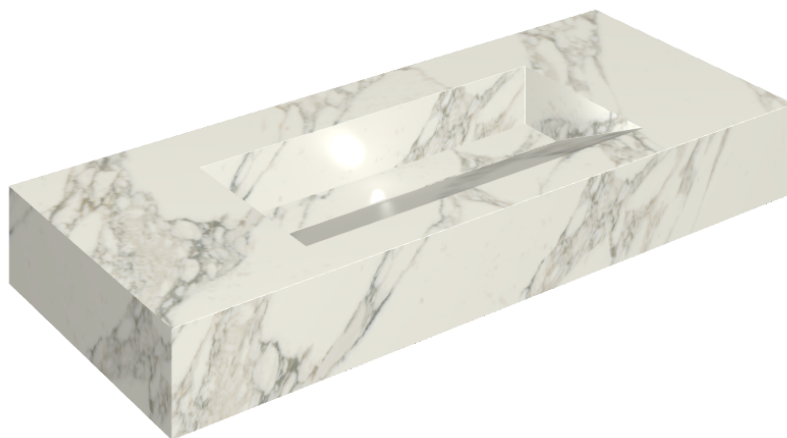

## Раковина 120

Облицовка изделия

Шарм Делюкс  
Арабескато Уайт  
Натуральный

Цвета и другие эстетические характеристики плитки на иллюстрациях на сайте являются ориентировочными. Перед покупкой всегда смотрите образцы вживую.