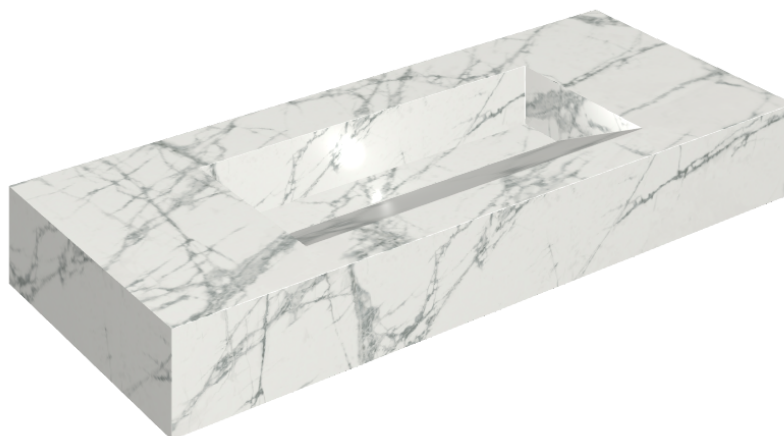

ИЗДЕЛИЕ С ВЫБРАННЫМИ ВАМИ ПАРАМЕТРАМИ.

Артикул:

620810000012

Fly Evo

Раковина 120

Облицовка изделия

Шарм Делюкс
Инвизибл Уайт
Натуральный

Цвета и другие эстетические характеристики плитки на иллюстрациях на сайте являются ориентировочными. Перед покупкой всегда смотрите образцы вживую.