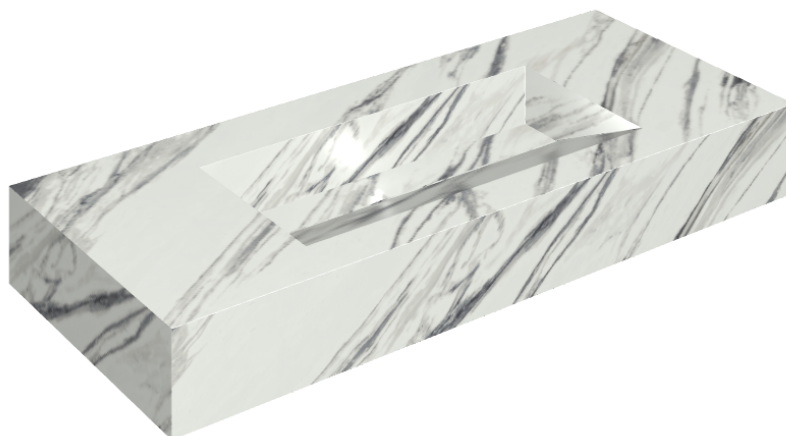

## Раковина 120

Облицовка изделия

Шарм Делюкс  
Статуарио  
Фантастико  
Натуральный

Цвета и другие эстетические характеристики плитки на иллюстрациях на сайте являются ориентировочными. Перед покупкой всегда смотрите образцы вживую.