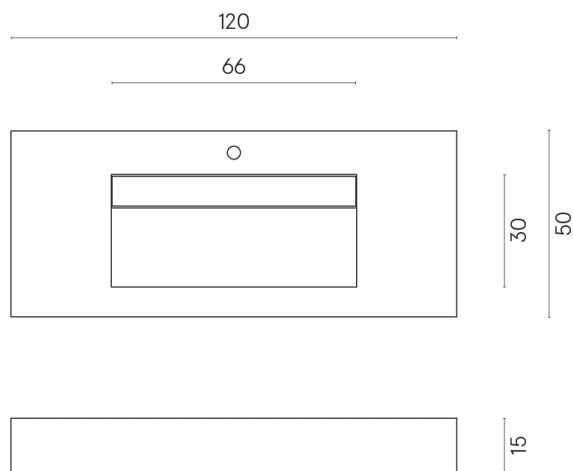

ИЗДЕЛИЕ С ВЫБРАННЫМИ ВАМИ ПАРАМЕТРАМИ.

Артикул:

620810000012

Fly Evo

Раковина 120

Облицовка изделия

Шарм Делюкс Крим
Ривер Натуральный

Цвета и другие эстетические характеристики плитки на иллюстрациях на сайте являются ориентировочными. Перед покупкой всегда смотрите образцы вживую.