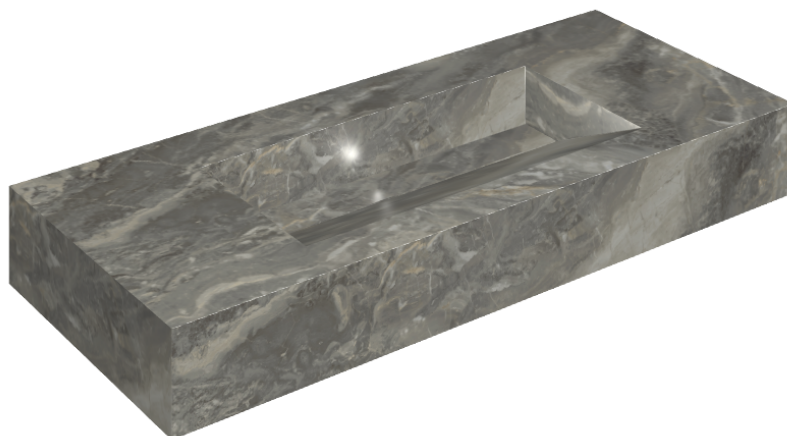

ИЗДЕЛИЕ С ВЫБРАННЫМИ ВАМИ ПАРАМЕТРАМИ.

Артикул: 620810000012

Fly Evo

Раковина 120

Облицовка изделия

Шарм Делюкс
Гриджио Оробико
Натуральный

Цвета и другие эстетические характеристики плитки на иллюстрациях на сайте являются ориентировочными. Перед покупкой всегда смотрите образцы вживую.