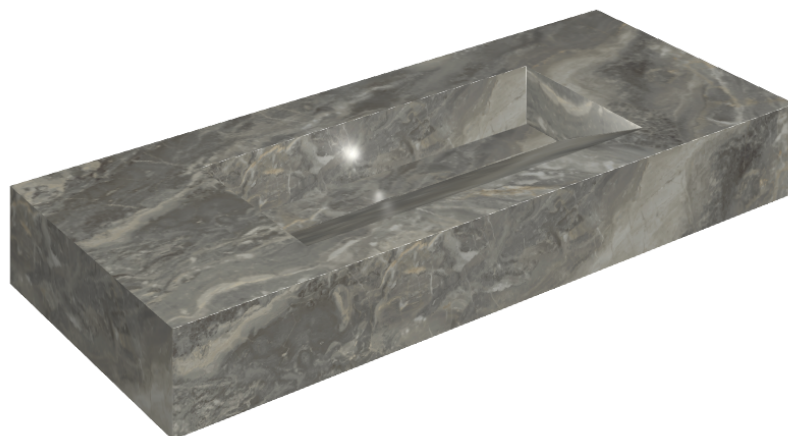

ИЗДЕЛИЕ С ВЫБРАННЫМИ ВАМИ ПАРАМЕТРАМИ.

Артикул: 620810000012

# Fly Evo

## Раковина 120

Облицовка изделия

Шарм Делюкс  
Гриджио Оробико  
Натуральный

Цвета и другие эстетические характеристики плитки на иллюстрациях на сайте являются ориентировочными. Перед покупкой всегда смотрите образцы вживую.