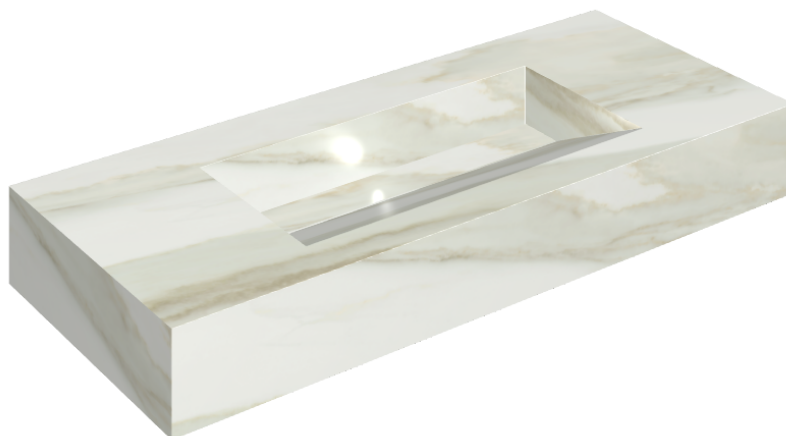

## Раковина 120

Облицовка изделия  
Шарм Эдванс Кремо  
Деликато  
Натуральный

Цвета и другие эстетические характеристики плитки на иллюстрациях на сайте являются ориентировочными. Перед покупкой всегда смотрите образцы вживую.