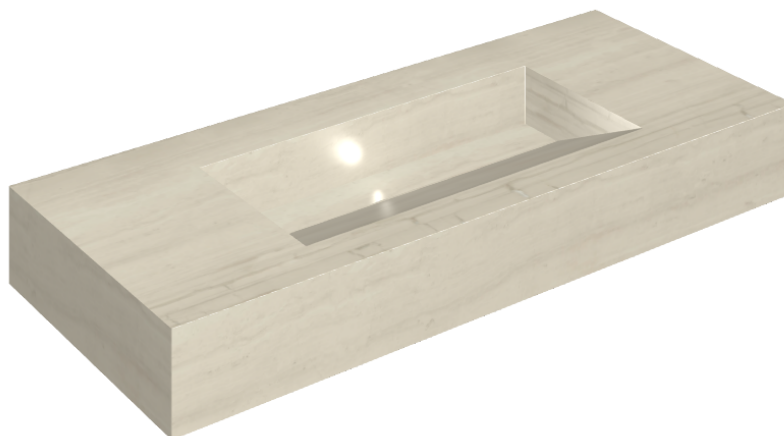

ИЗДЕЛИЕ С ВЫБРАННЫМИ ВАМИ ПАРАМЕТРАМИ.

Артикул:

620810000012

## Раковина 120

Облицовка изделия

Шарм Эдванс Силк  
Грэй  
Патинированный

Цвета и другие эстетические характеристики плитки на иллюстрациях на сайте являются ориентировочными. Перед покупкой всегда смотрите образцы вживую.