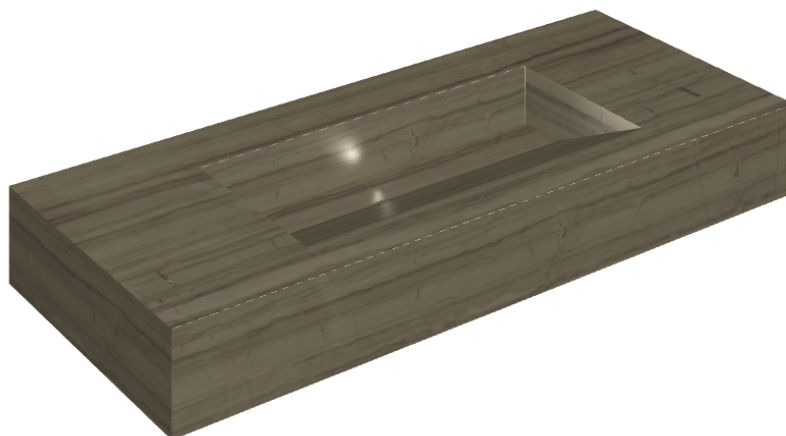

ИЗДЕЛИЕ С ВЫБРАННЫМИ ВАМИ ПАРАМЕТРАМИ.

Артикул:

620810000012

Fly Evo

Раковина 120

Облицовка изделия

Шарм Эдванс
Элегант Браун Люкс

Цвета и другие эстетические характеристики плитки на иллюстрациях на сайте являются ориентировочными. Перед покупкой всегда смотрите образцы вживую.