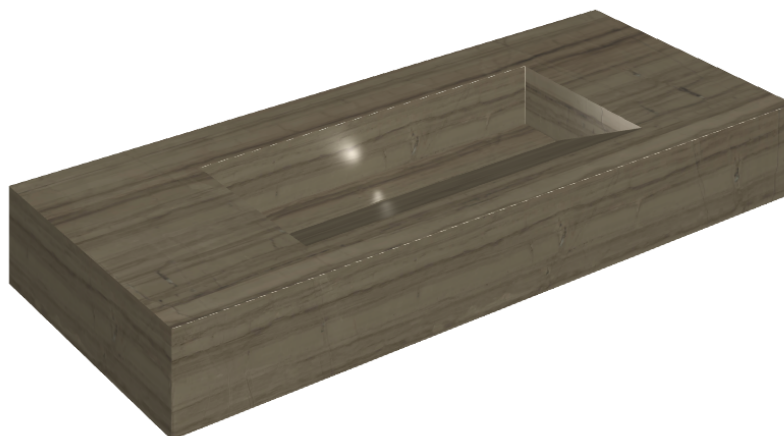

ИЗДЕЛИЕ С ВЫБРАННЫМИ ВАМИ ПАРАМЕТРАМИ.

Артикул:

620810000012

## Раковина 120

Облицовка изделия

Шарм Эдванс  
Элегант Браун Люкс

Цвета и другие эстетические характеристики плитки на иллюстрациях на сайте являются ориентировочными. Перед покупкой всегда смотрите образцы вживую.