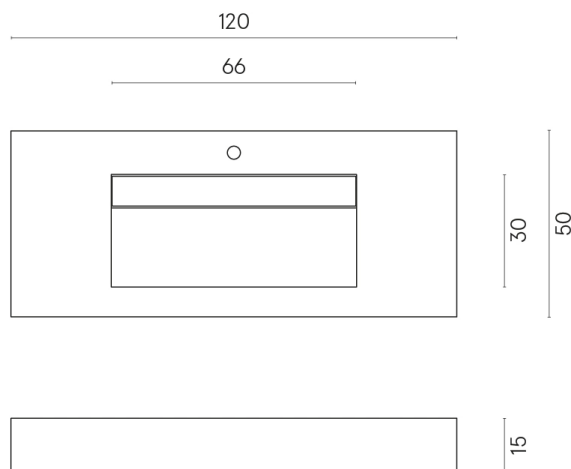

ИЗДЕЛИЕ С ВЫБРАННЫМИ ВАМИ ПАРАМЕТРАМИ.

Артикул: 620810000012

Fly Evo

Раковина 120

Облицовка изделия

Метрополис Гласс
Паудер Люкс

Цвета и другие эстетические характеристики плитки на иллюстрациях на сайте являются ориентировочными. Перед покупкой всегда смотрите образцы вживую.