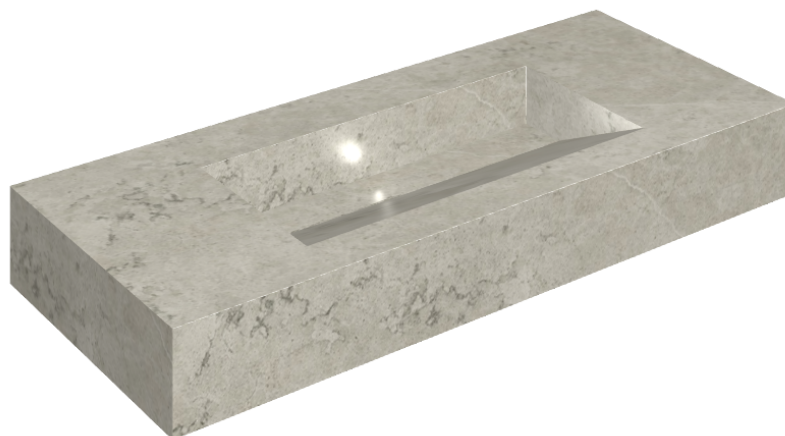

ИЗДЕЛИЕ С ВЫБРАННЫМИ ВАМИ ПАРАМЕТРАМИ.

Артикул:

620810000012

## Раковина 120

Облицовка изделия

Метрополис  
Абсолют Сильвер  
Натуральный

Цвета и другие эстетические характеристики плитки на иллюстрациях на сайте являются ориентировочными. Перед покупкой всегда смотрите образцы вживую.