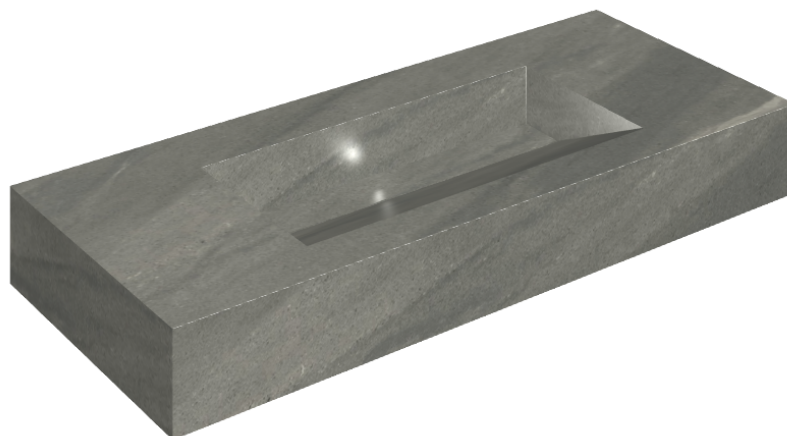

ИЗДЕЛИЕ С ВЫБРАННЫМИ ВАМИ ПАРАМЕТРАМИ.

Артикул:

620810000012

Fly Evo

Раковина 120

Облицовка изделия

Метрополис Графит
Дарк Натуральный

Цвета и другие эстетические характеристики плитки на иллюстрациях на сайте являются ориентировочными. Перед покупкой всегда смотрите образцы вживую.