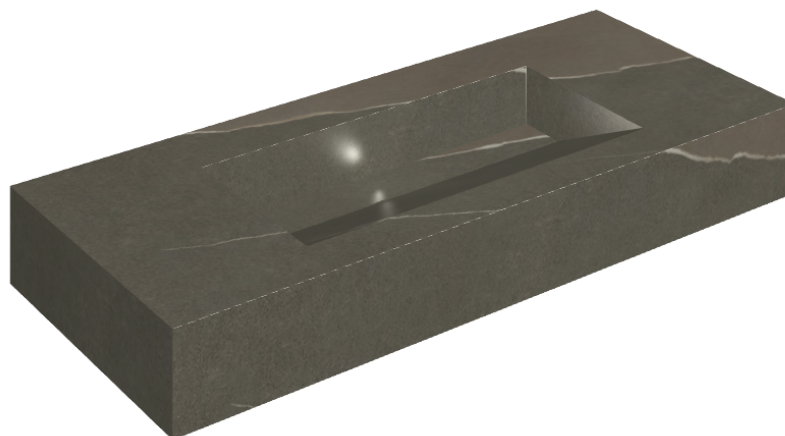

ИЗДЕЛИЕ С ВЫБРАННЫМИ ВАМИ ПАРАМЕТРАМИ.

Артикул:

620810000012

Fly Evo

Раковина 120

Облицовка изделия

Метрополис
Аркадия Браун
Натуральный

Цвета и другие эстетические характеристики плитки на иллюстрациях на сайте являются ориентировочными. Перед покупкой всегда смотрите образцы вживую.