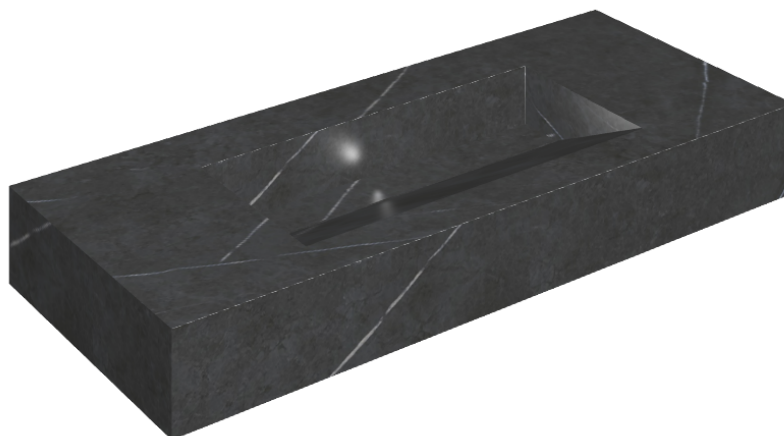

## Раковина 120

Облицовка изделия

Метрополис  
Имperiал Блэк  
Натуральный

Цвета и другие эстетические характеристики плитки на иллюстрациях на сайте являются ориентировочными. Перед покупкой всегда смотрите образцы вживую.