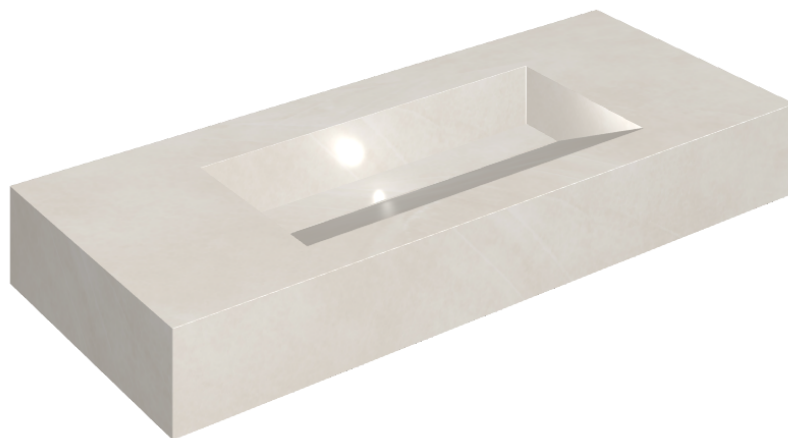

ИЗДЕЛИЕ С ВЫБРАННЫМИ ВАМИ ПАРАМЕТРАМИ.

Артикул: 620810000012

Fly Evo

Раковина 120

Облицовка изделия

Континуум Полар
Натуральный

Цвета и другие эстетические характеристики плитки на иллюстрациях на сайте являются ориентировочными. Перед покупкой всегда смотрите образцы вживую.