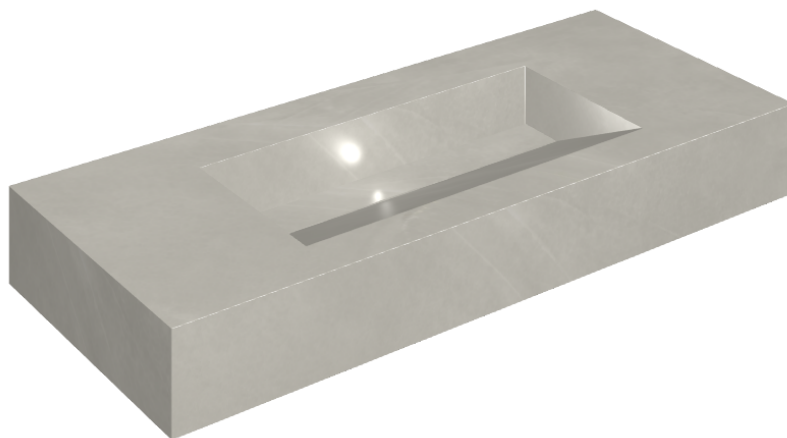

ИЗДЕЛИЕ С ВЫБРАННЫМИ ВАМИ ПАРАМЕТРАМИ.

Артикул:

620810000012

Fly Evo

Раковина 120

Облицовка изделия
Континуум Сильвер
Натуральный

Цвета и другие эстетические характеристики плитки на иллюстрациях на сайте являются ориентировочными. Перед покупкой всегда смотрите образцы вживую.