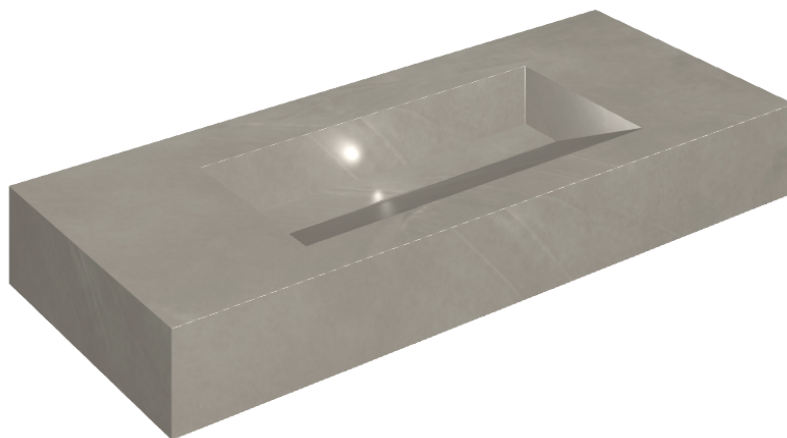

ИЗДЕЛИЕ С ВЫБРАННЫМИ ВАМИ ПАРАМЕТРАМИ.

Артикул:

620810000012

## Раковина 120

Облицовка изделия

Континуум Айрон  
Натуральный

Цвета и другие эстетические характеристики плитки на иллюстрациях на сайте являются ориентировочными. Перед покупкой всегда смотрите образцы вживую.