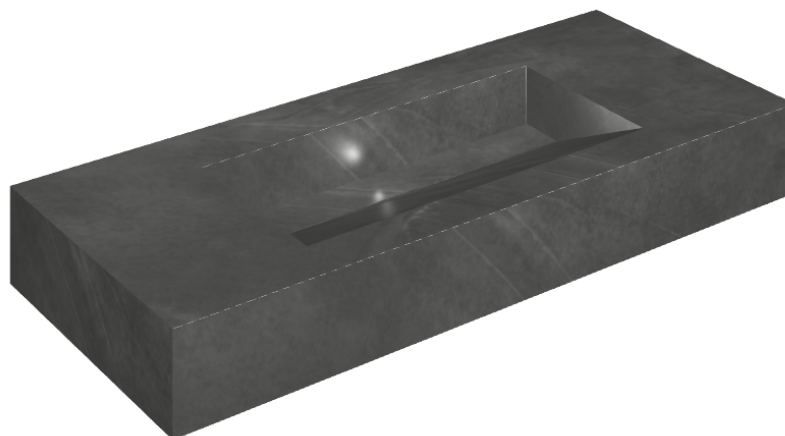

ИЗДЕЛИЕ С ВЫБРАННЫМИ ВАМИ ПАРАМЕТРАМИ.

Артикул:

620810000012

## Раковина 120

Облицовка изделия

Континуум Петрол  
Натуральный

Цвета и другие эстетические характеристики плитки на иллюстрациях на сайте являются ориентировочными. Перед покупкой всегда смотрите образцы вживую.