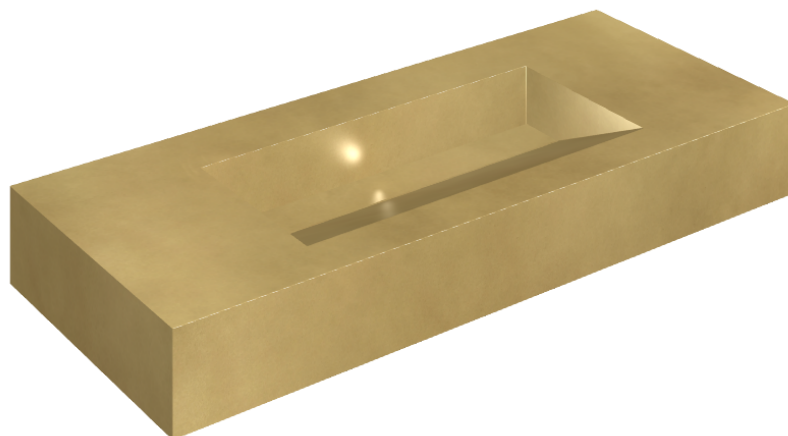

ИЗДЕЛИЕ С ВЫБРАННЫМИ ВАМИ ПАРАМЕТРАМИ.

Артикул:

620810000012

## Раковина 120

Облицовка изделия

Континуум Брасс  
Голд Шлифованный

Цвета и другие эстетические характеристики плитки на иллюстрациях на сайте являются ориентировочными. Перед покупкой всегда смотрите образцы вживую.