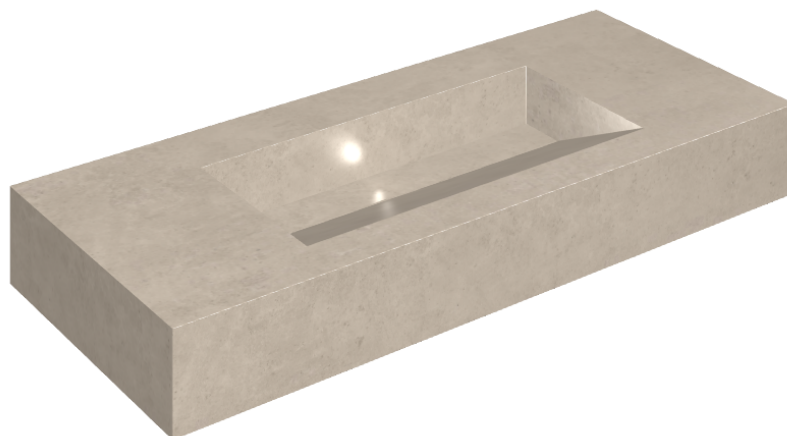

ИЗДЕЛИЕ С ВЫБРАННЫМИ ВАМИ ПАРАМЕТРАМИ.

Артикул:

620810000012

Fly Evo

Раковина 120

Облицовка изделия

Этернум Крим
Натуральный

Цвета и другие эстетические характеристики плитки на иллюстрациях на сайте являются ориентировочными. Перед покупкой всегда смотрите образцы вживую.