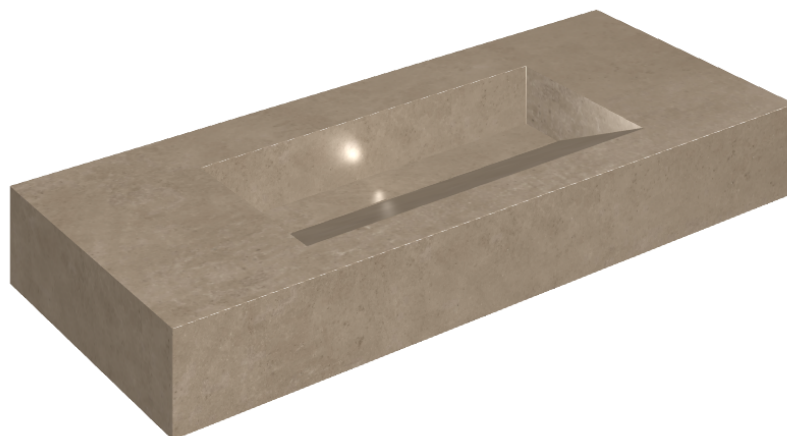

ИЗДЕЛИЕ С ВЫБРАННЫМИ ВАМИ ПАРАМЕТРАМИ.

Артикул: 620810000012

Fly Evo

Раковина 120

Облицовка изделия

Этернум Голд
Натуральный

Цвета и другие эстетические характеристики плитки на иллюстрациях на сайте являются ориентировочными. Перед покупкой всегда смотрите образцы вживую.