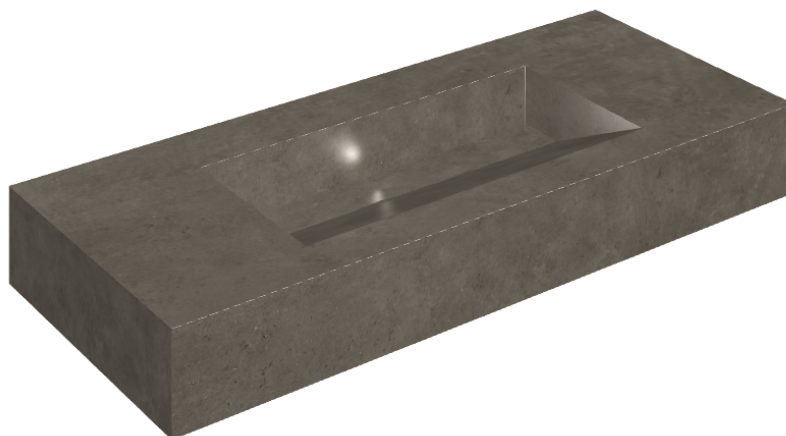

ИЗДЕЛИЕ С ВЫБРАННЫМИ ВАМИ ПАРАМЕТРАМИ.

Артикул:

620810000012

Fly Evo

Раковина 120

Облицовка изделия

Этернум Кофи
Натуральный

Цвета и другие эстетические характеристики плитки на иллюстрациях на сайте являются ориентировочными. Перед покупкой всегда смотрите образцы вживую.