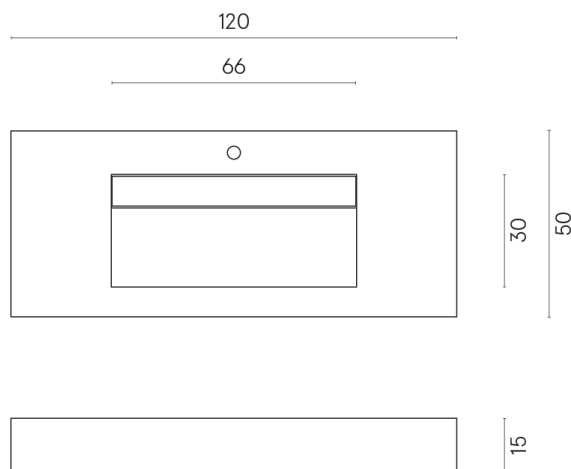

ИЗДЕЛИЕ С ВЫБРАННЫМИ ВАМИ ПАРАМЕТРАМИ.

Артикул:

620810000012

Fly Evo

Раковина 120

Облицовка изделия

Этернум Гласс Авио
Люкс

Цвета и другие эстетические характеристики плитки на иллюстрациях на сайте являются ориентировочными. Перед покупкой всегда смотрите образцы вживую.