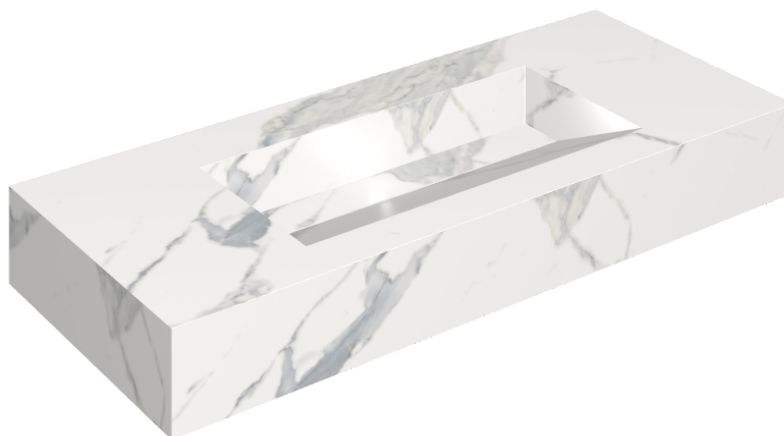

ИЗДЕЛИЕ С ВЫБРАННЫМИ ВАМИ ПАРАМЕТРАМИ.

Артикул:

620810000012

Fly Evo

Раковина 120

Облицовка изделия

Стелларис
Статуарио Уайт
Натуральный

Цвета и другие эстетические характеристики плитки на иллюстрациях на сайте являются ориентировочными. Перед покупкой всегда смотрите образцы вживую.