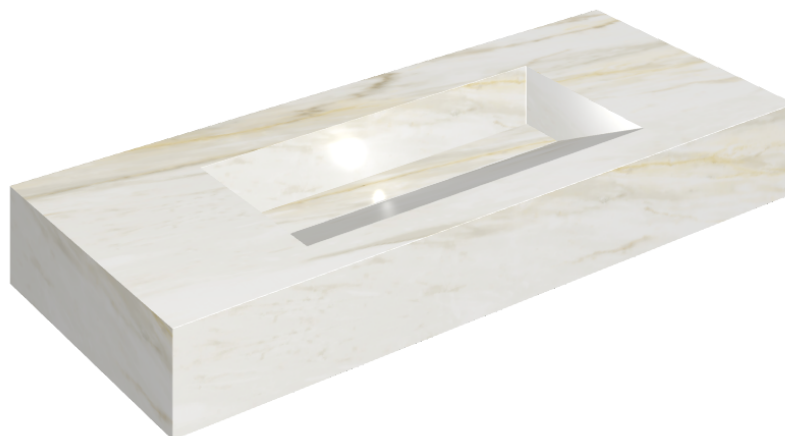

ИЗДЕЛИЕ С ВЫБРАННЫМИ ВАМИ ПАРАМЕТРАМИ.

Артикул:

620810000012

Fly Evo

Раковина 120

Облицовка изделия

Стелларис Каррара
Айвори Натуральный

Цвета и другие эстетические характеристики плитки на иллюстрациях на сайте являются ориентировочными. Перед покупкой всегда смотрите образцы вживую.