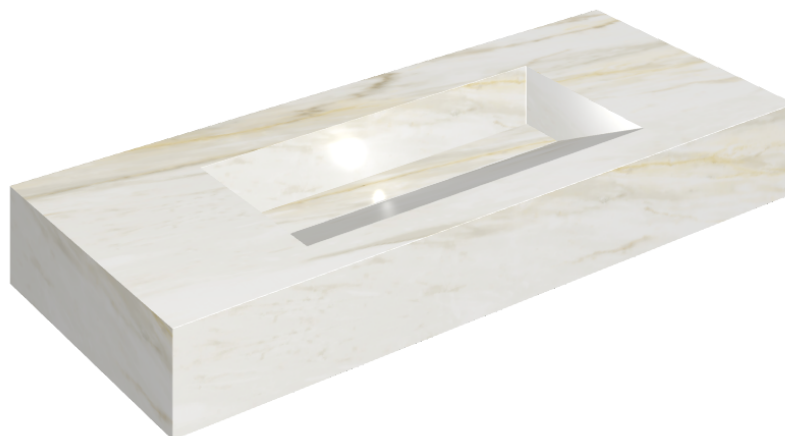

ИЗДЕЛИЕ С ВЫБРАННЫМИ ВАМИ ПАРАМЕТРАМИ.

Артикул:

620810000012

Fly Evo

Раковина 120

Облицовка изделия

Стелларис Каррара
Айвори Натуральный

Цвета и другие эстетические характеристики плитки на иллюстрациях на сайте являются ориентировочными. Перед покупкой всегда смотрите образцы вживую.

Найдите ближайшую
авторизованную точку
продаж тут:

<https://rb.italonceramica.ru/ru/home/dealer/>