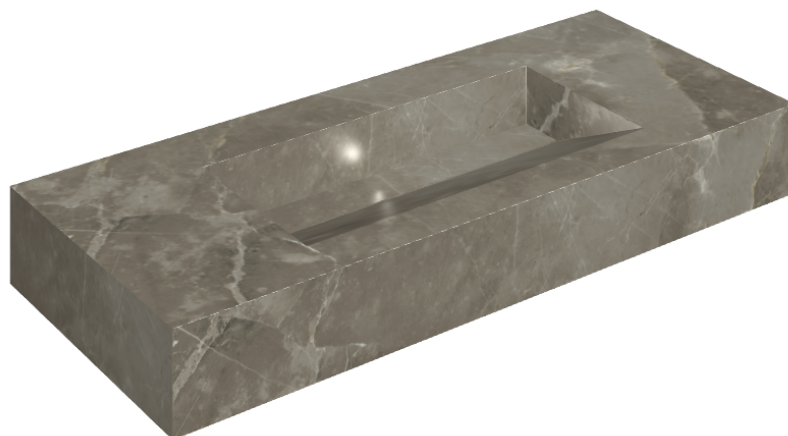

ИЗДЕЛИЕ С ВЫБРАННЫМИ ВАМИ ПАРАМЕТРАМИ.

Артикул:

620810000012

Fly Evo

Раковина 120

Облицовка изделия
Стелларис Тусканиа
Грэй Натуральный

Цвета и другие эстетические характеристики плитки на иллюстрациях на сайте являются ориентировочными. Перед покупкой всегда смотрите образцы вживую.