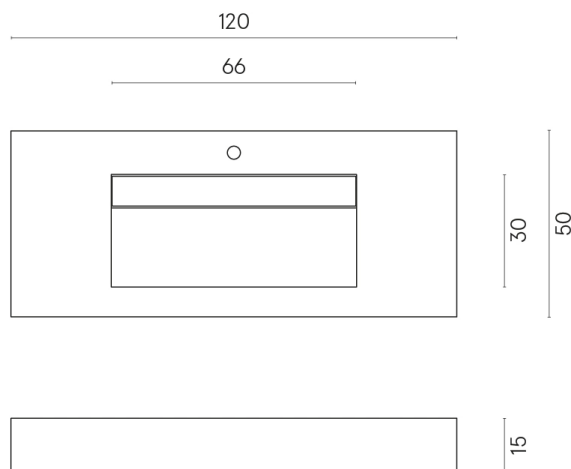

ИЗДЕЛИЕ С ВЫБРАННЫМИ ВАМИ ПАРАМЕТРАМИ.

Артикул:

620810000012

Fly Evo

Раковина 120

Облицовка изделия
Стелларис Тусканиа
Грэй Натуральный

Цвета и другие эстетические характеристики плитки на иллюстрациях на сайте являются ориентировочными. Перед покупкой всегда смотрите образцы вживую.