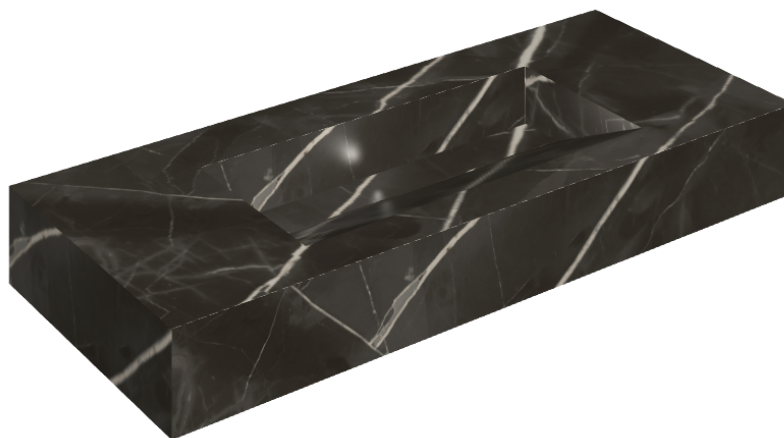

ИЗДЕЛИЕ С ВЫБРАННЫМИ ВАМИ ПАРАМЕТРАМИ.

Артикул:

620810000012

# Fly Evo

## Раковина 120

Облицовка изделия  
Стелларис Абсолют  
Блэк Натуральный

Цвета и другие эстетические характеристики плитки на иллюстрациях на сайте являются ориентировочными. Перед покупкой всегда смотрите образцы вживую.