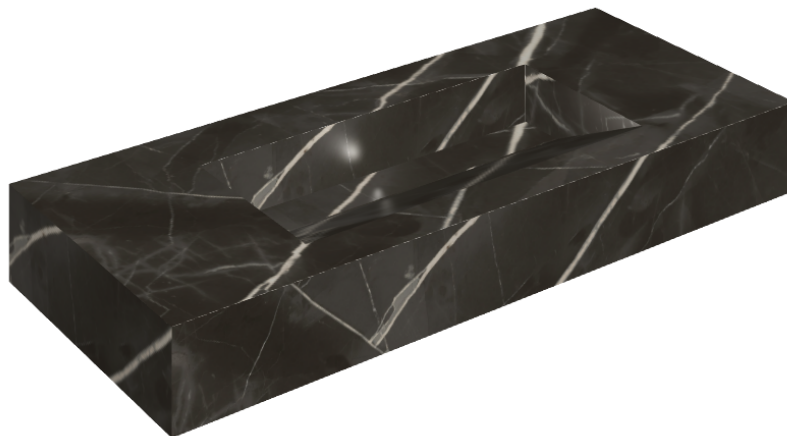

ИЗДЕЛИЕ С ВЫБРАННЫМИ ВАМИ ПАРАМЕТРАМИ.

Артикул:

620810000012

Fly Evo

Раковина 120

Облицовка изделия
Стелларис Абсолют
Блэк Натуральный

Цвета и другие эстетические характеристики плитки на иллюстрациях на сайте являются ориентировочными. Перед покупкой всегда смотрите образцы вживую.