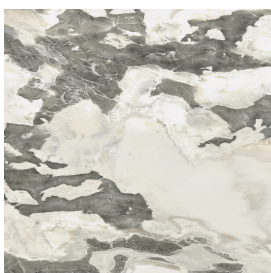

## Раковина 120

Облицовка изделия

Стелларис Довер  
Лайт Натуральный

Цвета и другие эстетические характеристики плитки на иллюстрациях на сайте являются ориентировочными. Перед покупкой всегда смотрите образцы вживую.