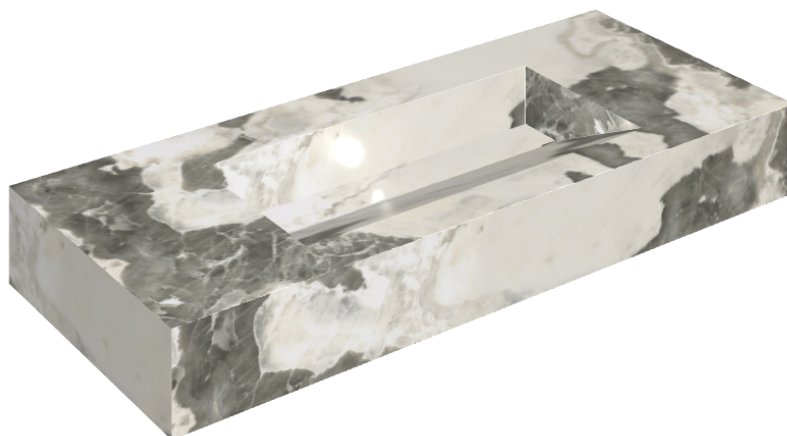

ИЗДЕЛИЕ С ВЫБРАННЫМИ ВАМИ ПАРАМЕТРАМИ.

Артикул:

620810000012

## Раковина 120

Облицовка изделия

Стелларис Довер  
Лайт Натуральный

Цвета и другие эстетические характеристики плитки на иллюстрациях на сайте являются ориентировочными. Перед покупкой всегда смотрите образцы вживую.