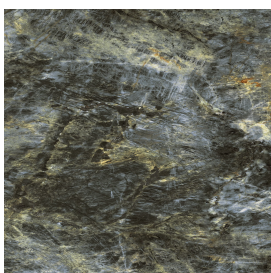

## Раковина 120

Облицовка изделия

Стелларис  
Мадагаскар Дарк  
Натуральный

Цвета и другие эстетические характеристики плитки на иллюстрациях на сайте являются ориентировочными. Перед покупкой всегда смотрите образцы вживую.