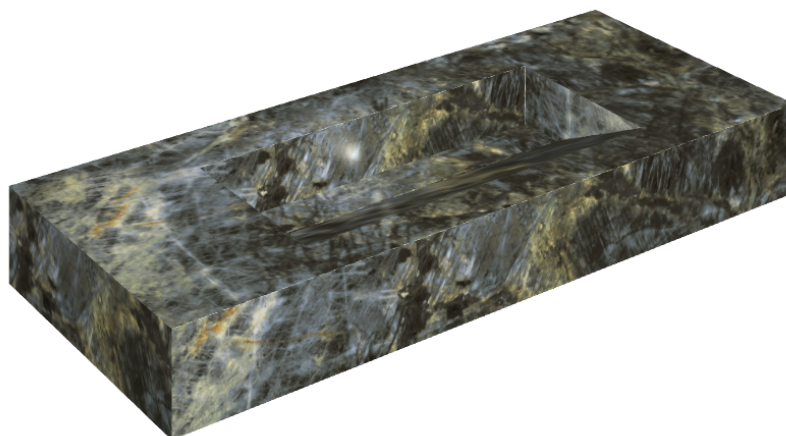

## Раковина 120

Облицовка изделия

Стелларис  
Мадагаскар Дарк  
Натуральный

Цвета и другие эстетические характеристики плитки на иллюстрациях на сайте являются ориентировочными. Перед покупкой всегда смотрите образцы вживую.