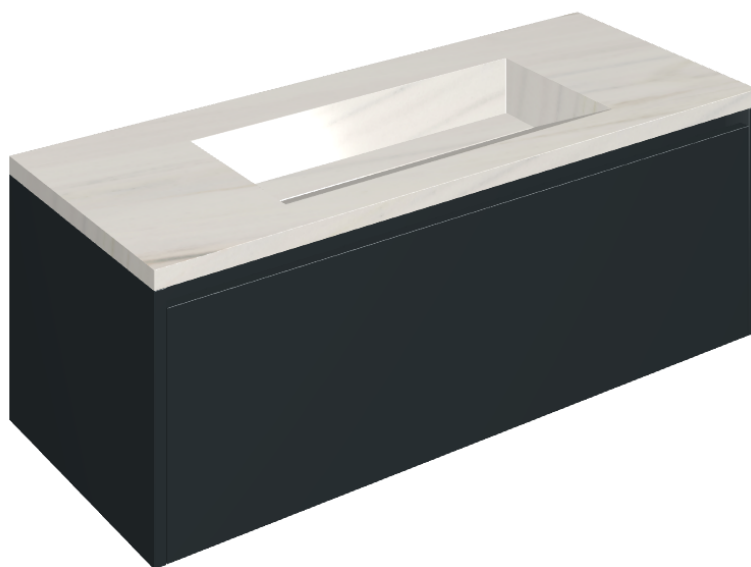

ИЗДЕЛИЕ С ВЫБРАННЫМИ ВАМИ ПАРАМЕТРАМИ.

Артикул:

620810000026

Fly Air

Раковина 120 Black

Облицовка изделия

Шарм Экстра Лаза
Натуральный

Цвета и другие эстетические характеристики плитки на иллюстрациях на сайте являются ориентировочными. Перед покупкой всегда смотрите образцы вживую.