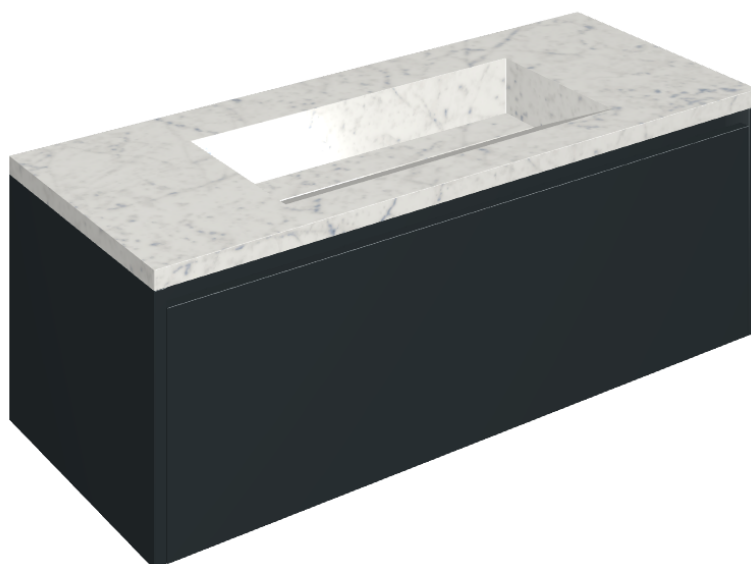

ИЗДЕЛИЕ С ВЫБРАННЫМИ ВАМИ ПАРАМЕТРАМИ.

Артикул:

620810000026

Fly Air

Раковина 120 Black

Облицовка изделия

Шарм Экстра
Каррара
Натуральный

Цвета и другие эстетические характеристики плитки на иллюстрациях на сайте являются ориентировочными. Перед покупкой всегда смотрите образцы вживую.